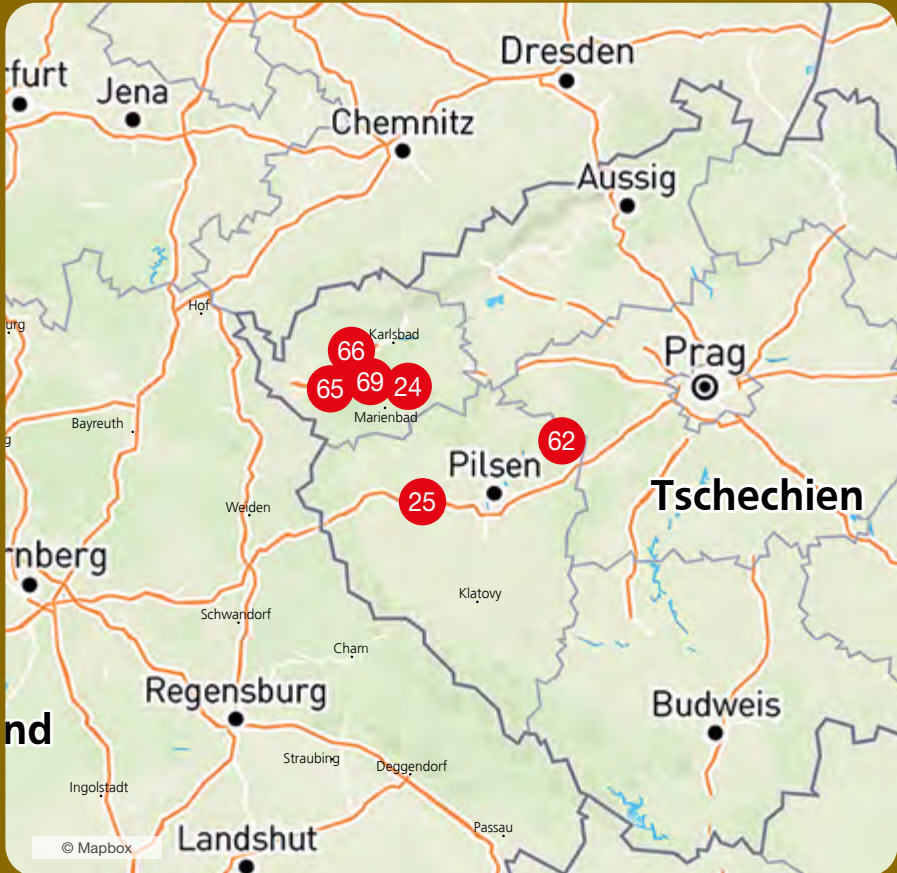

# Region TSCHECHIEN

Kulturelles Erbe ■ Böhmisches Gemütlichkeit ■ Malerische Flusstäler

25