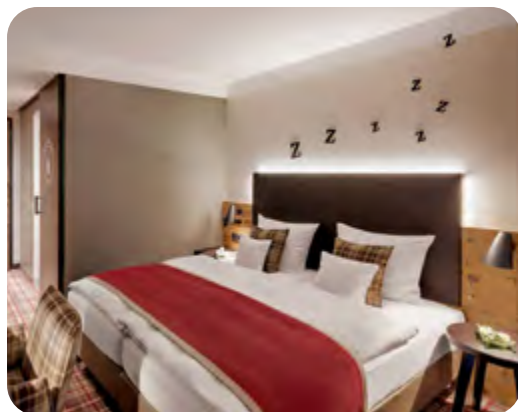

58

Golf-Wochenende

(Freitag bis Sonntag)

2 Nächte mit Genießer-Frühstück
inkl.

- 1 x 18-Loch Greenfee auf dem Premium-Golfplatz Schloss Guttenburg
- 1 x 18-Loch Greenfee auf dem Premium-Golfplatz Pleiskirchen

außerdem im Preis enthalten:

- 1 x VIP Member Card mit Voucher Set pro Person (Wert: 19,90 €)
  Damit erhalten Sie 50 % Ermäßigung auf über 100 Premium-Golfplätzen

Golf-Woche

(Sonntag bis Freitag)

5 Nächte mit Genießer-Frühstück
inkl.

- 2 x 18-Loch Greenfee auf dem Premium-Golfplatz Pleiskirchen
- 2 x 18-Loch Greenfee auf einem Partnerplatz des Hotel Traumschmiede

außerdem im Preis enthalten:

- 1 x VIP Member Card mit Voucher Set pro Person (Wert: 19,90 €)
  Damit erhalten Sie 50 % Ermäßigung auf über 100 Premium-Golfplätzen

Unsere TOP-Preise finden Sie im Internet
unter www.hotel-traumschmiede.de