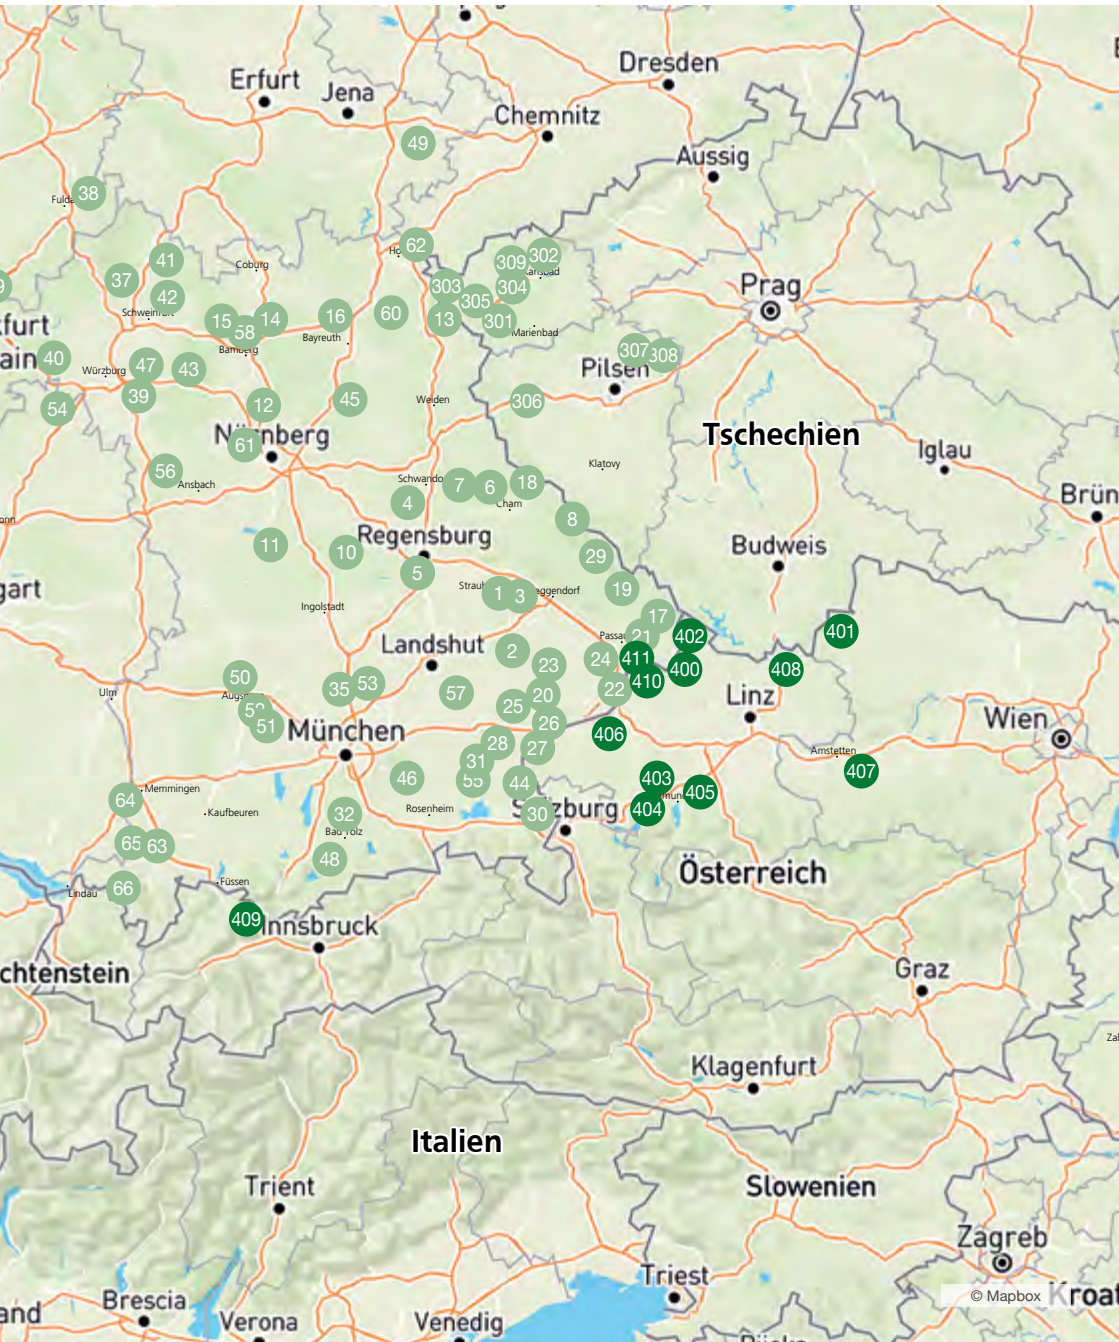

Österreich