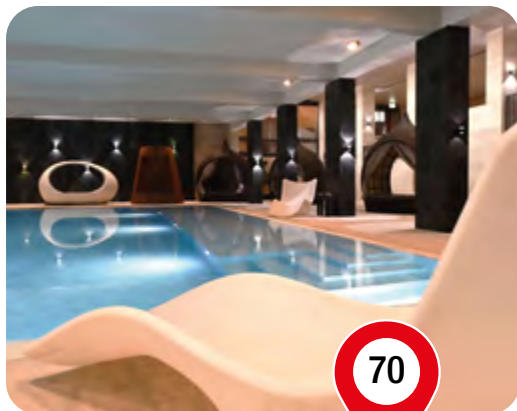

Hotel Sonnenhof

WELLNESS • RESORT • SPA

Hotel Sonnenhof Grafenau

Sonnenstraße 10-12 · D-94481 Grafenau

Tel.: +49 (0) 8552 6029000

E-Mail: info@hotelsonnenhofgrafenau.com

www.hotelsonnenhofgrafenau.com

70

Golf-Wochenende

(Freitag bis Sonntag)

2 Nächte mit Frühstücksbuffet
inkl.

- 2 x 18-Loch Greenfee wahlweise im Golfpark Oberzwieselau, auf dem Golfplatz Nationalpark Bayer. Wald oder Golfplatz Bayerwald (Waldkirchen)*

außerdem im Preis enthalten:

- 1 x VIP Member Card mit Voucher Set pro Person (Wert: 19,90 €)
  Damit erhalten Sie 50 % Ermäßigung auf über 100 Premium-Golfplätzen

statt 449 € jetzt nur **275 €** p. Pers. im DZ

Golf-Woche

(Sonntag bis Freitag)

5 Nächte mit Frühstücksbuffet
inkl.

- 4 x 18-Loch Greenfee wahlweise im Golfpark Oberzwieselau, auf dem Golfplatz Nationalpark Bayer. Wald oder Golfplatz Bayerwald (Waldkirchen)*

außerdem im Preis enthalten:

- 1 x VIP Member Card mit Voucher Set pro Person (Wert: 19,90 €)
  Damit erhalten Sie 50 % Ermäßigung auf über 100 Premium-Golfplätzen

statt 799 € jetzt nur **549 €** p. Pers. im DZ

*oder als Empfehlung bei An- und Abreise: Golfplatz Gäuboden sowie Golfplatz Schloßberg