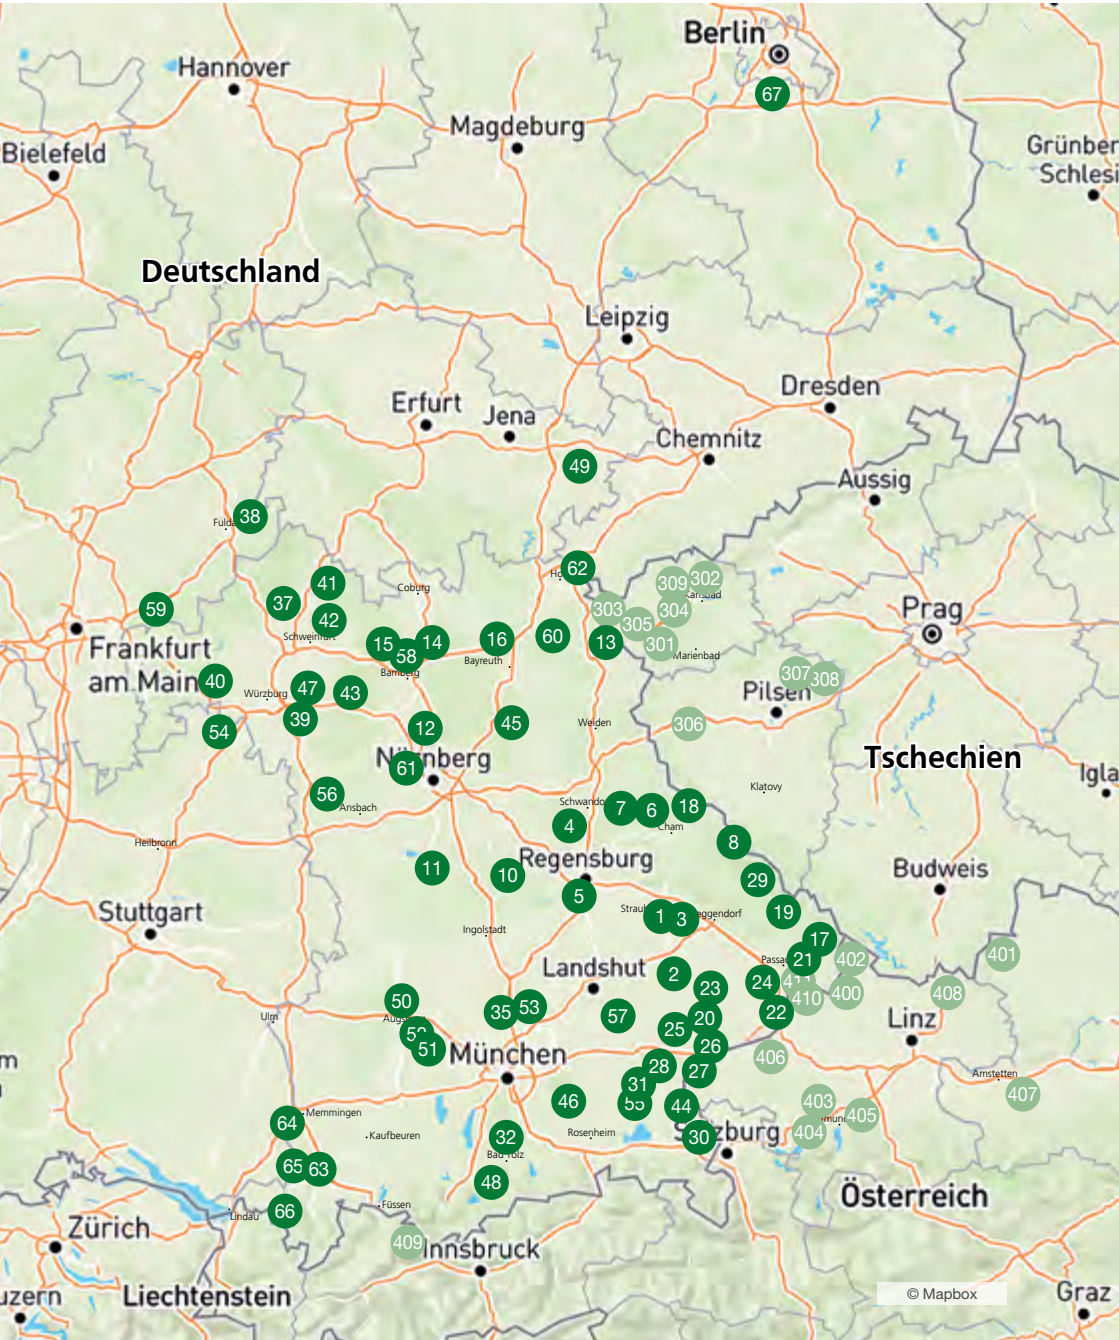

Deutschland · Bayern