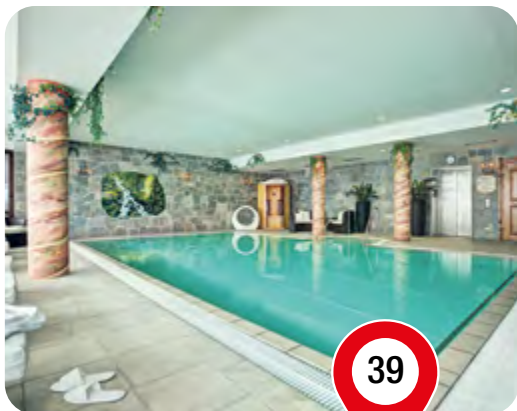

Golf-Wochenende

(Freitag bis Sonntag)

2 Nächte mit $\frac{3}{4}$ Verwöhnpension
inkl.

- 2 x 18-Loch Greenfee wahlweise im Golfpark Oberzwieselau, auf dem Golfplatz Nationalpark Bayer. Wald oder Golfplatz Bayerwald (Waldkirchen)*

außerdem im Preis enthalten:

- 1 x VIP Member Card mit Voucher Set pro Person (Wert: 19,90 €)
  Damit erhalten Sie 50 % Ermäßigung auf über 100 Premium-Golfplätzen

statt 399 € jetzt nur **288 €** p. Pers. im DZ

Golf-Woche

(Sonntag bis Freitag)

5 Nächte mit $\frac{3}{4}$ Verwöhnpension
inkl.

- 4 x 18-Loch Greenfee wahlweise im Golfpark Oberzwieselau, auf dem Golfplatz Nationalpark Bayer. Wald oder Golfplatz Bayerwald (Waldkirchen)*

außerdem im Preis enthalten:

- 1 x VIP Member Card mit Voucher Set pro Person (Wert: 19,90 €)
  Damit erhalten Sie 50 % Ermäßigung auf über 100 Premium-Golfplätzen

statt 799 € jetzt nur **699 €** p. Pers. im DZ

*oder als Empfehlung bei An- und Abreise: Golfplatz Gäuboden sowie Golfplatz Schloßberg